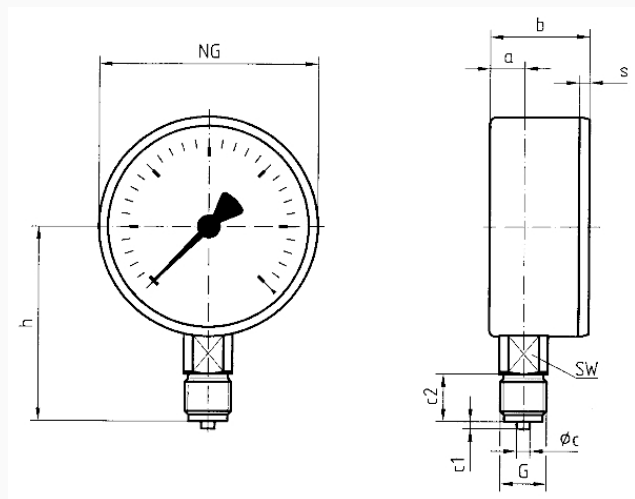

bei Temperaturabnahme ca. $\pm 0.6 \%/10 \text{ K}$

vom jeweiligen Skalenendwert

Schutzart

NG 63

IP 33 (EN 60529)

Anschluss

Messing, radial

Messglied

Kapselfeder, CuBe-Legierung

Zeigerwerk

Messing

Nullpunktkorrektur

frontseitig

Dichtung
NBR (Perbunan)

Zifferblatt
Aluminium, weiss
Skalierung: schwarz

Zeiger
Aluminium, schwarz

Optionen

- Befestigungsrand hinten
- 3-Kantfrontring
- 3-Lochfrontflansch
- Messsystem Edelstahl (NG 100)
- Drosselschraube
- Markenzeiger
- Sonderskalen
- andere Prozessanschlüsse

Gehäuse
Edelstahl 304

Sichtscheibe
Kunststoff, eingeklipst

Technische Zeichnungen

Anschluss radial

Masse (mm)

| NG | a | b | Øc | c1 | c2 | G | h | s | SW |
|-----|------|------|----|----|----|-----|------|-----|----|
| 63 | 9,5 | 33,7 | 5 | 2 | 13 | G¼B | 52,7 | 3,7 | 14 |
| 80 | 14,8 | 43,3 | 6 | 3 | 20 | G½B | 69 | 3,8 | 22 |
| 100 | 15,6 | 44 | 6 | 3 | 20 | G½B | 87 | 3,5 | 22 |