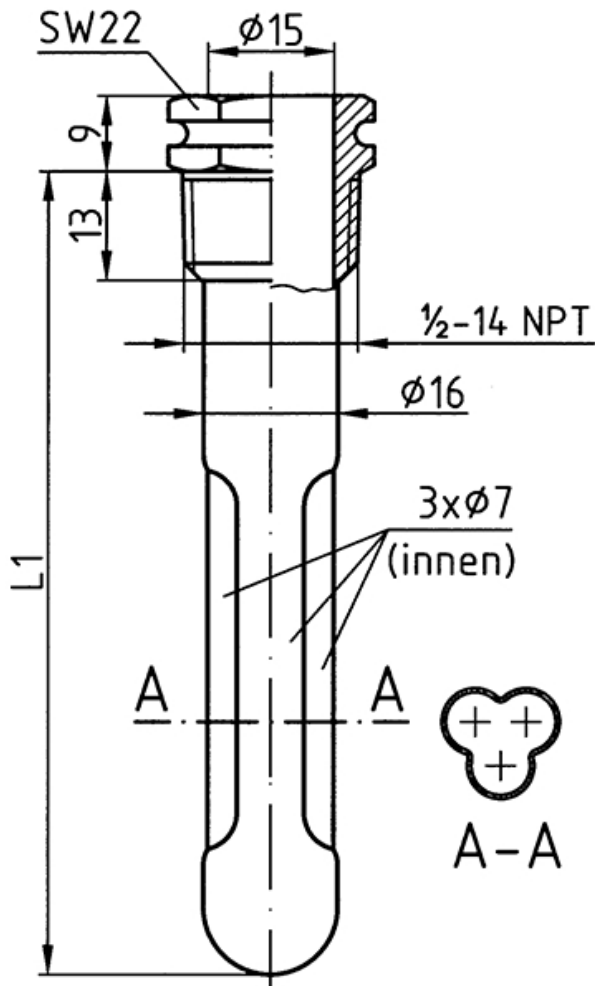

## Profiltauchhülse 1/2" 15 x 16 mm

Art.-Nr. 67337

Tauchhülse für Thermometer und Thermostate mit Kapillarleitung

**Technische Zeichnungen**

Profiltauchhülse 1/2" 15 x 16 mm

Masse (mm)

**Ausführungen**

Typ	Werkstoff	Schaft			Art.-Nr.
		Innen-ø	Aussen-ø	Schaftlänge L1	
Profiltauchhülse 1/2" 15 x 16 mm	Messing/Cu- Legierung, blank	15 mm	16 mm	150 mm	67337