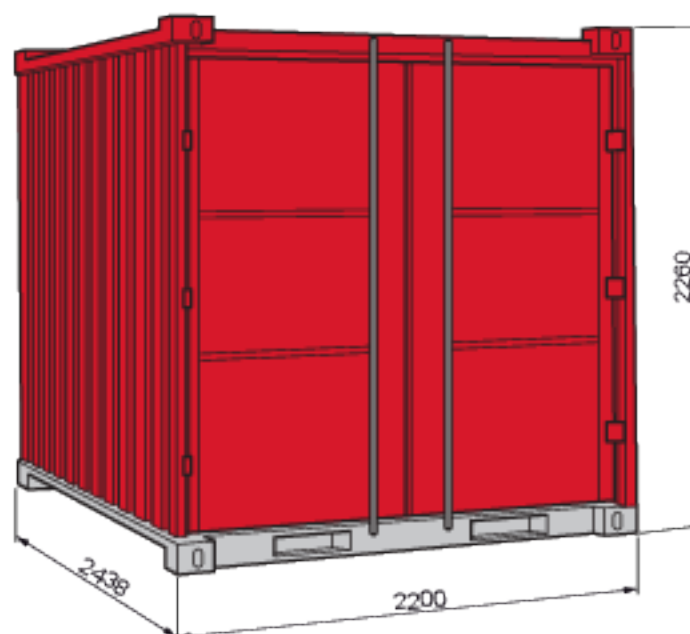

Ce modèle est présenté à titre indicatif comme un exemple de matériel référencé dans cette catégorie. Il ne présage pas du matériel proposé dans l'agence que vous aurez sélectionnée.

## CONTENEUR LC8

CONTENEUR	LC8
Code produit	060 005 1
Capacité	9,82 m <sup>3</sup>
Dimensions intérieur L x l x h (m)	2,27 x 2,10 x 2,05
Poids à vide	715 kg

Document non contractuel