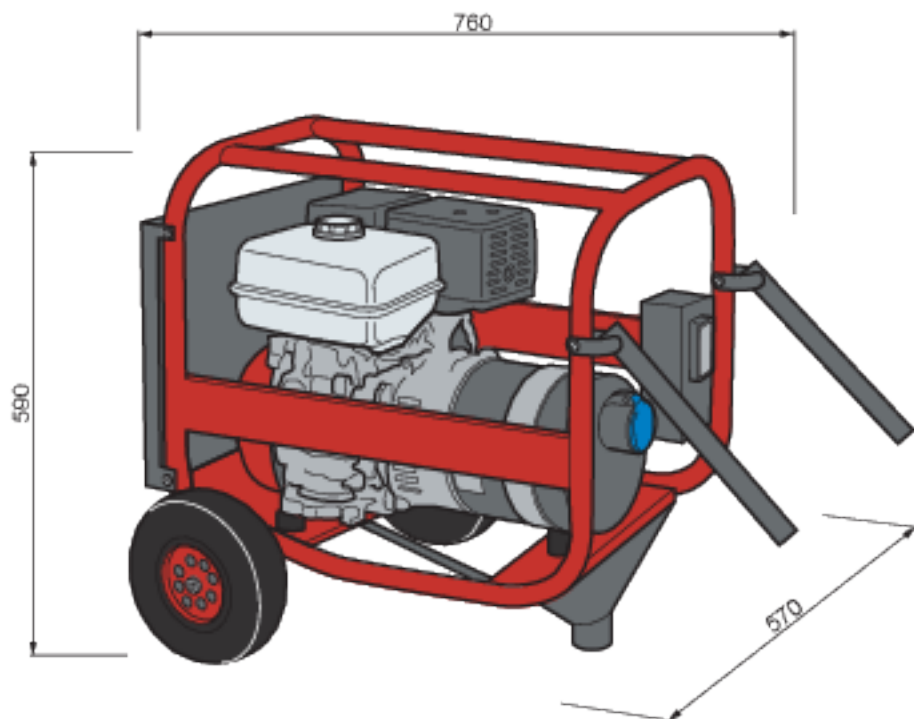

## GRUPE ELECTROGENE

**R6**

GRUPE ELECTROGENE	R6
Code produit	030 0005
Puissance maxi	6 kW
Tension	230 V
Intensité	16 A
Protection différentiel 30 mA	Oui
Niveau sonore	97 dB(A)
Emission de CO <sup>2</sup>	5628 g/h
Carburant	Essence
Capacité du réservoir	6,5 l
Autonomie	2,7 h
Poids	79 kg
Brouette	Oui