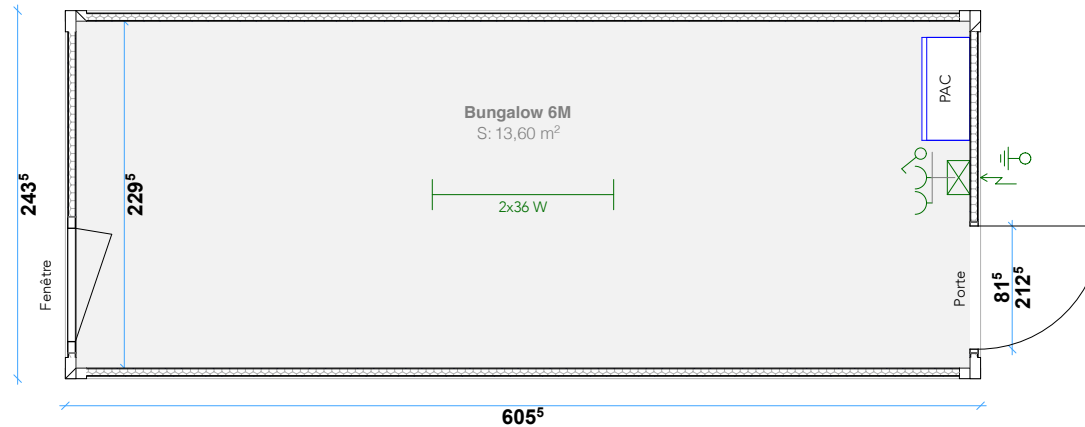

SAS CORSE CONSTRUCTION MODULAIRE

Siret : 894 934 520 00012 - TVA : FR33894934520

Bungalow 6M - Standard + Clim

Descriptif

Electricité aux normes françaises
230V / 32A / 3 POLES / 2 PRISES

Raccordement électrique :

Extérieur via une boîte de dérivation
Câble H07RN-F (3x6 mm²) préinstallé
Mise à la terre

Pompe à chaleur réversible 2 400W sans
groupe extérieur (PAC)

Possibilité d'assemblage en RDC/R+1/R+2

Poids : 1.600 Kg

Surface : 13,60 m²

Charge admissible sur plancher : 150 Kg/m.

LOXAM
MODULE
Corse

LOXAM Bastia

RN 193 - CHEMIN DE CARDELLO
20620 BIGUGLIA

bastia@loxamcorse.com

LOXAM Ajaccio

ROUTE DE MEZZAVIA - CHEMIN DE MINIATOJO
20090 AJACCIO