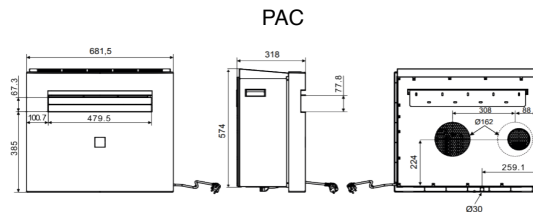

SAS CORSE CONSTRUCTION MODULAIRE

Siret : 894 934 520 00012 - TVA : FR33894934520

Bungalow 6M - Standard + Clim

Descriptif

Electricité aux normes françaises
230V / 32A / 3 POLES / 2 PRISES

Raccordement électrique :

Extérieur via une boîte de dérivation
Câble H07RN-F (3x6 mm²) préinstallé
Mise à la terre

Pompe à chaleur réversible 2 400W sans
groupe extérieur (PAC)

Possibilité d'assemblage en RDC/R+1/R+2

Poids : 1.600 Kg

Surface : 13,60 m²

Charge admissible sur plancher : 150 Kg/m.

LOXAM
MODULE
Corse

LOXAM Bastia

RN 193 - CHEMIN DE CARDELLO
20620 BIGUGLIA

bastia@loxamcorse.com

LOXAM Ajaccio

ROUTE DE MEZZAVIA - CHEMIN DE MINIATOJO
20090 AJACCIO