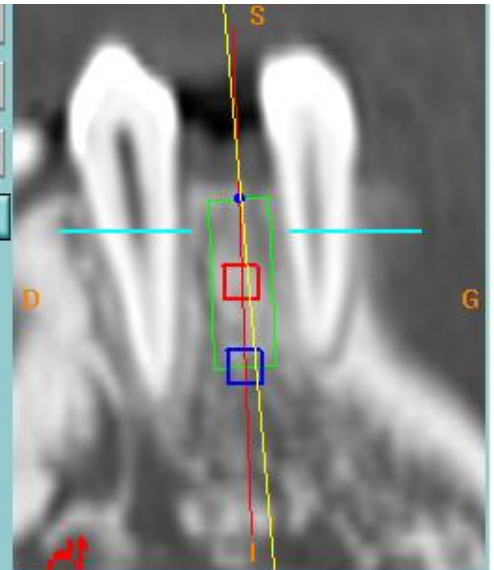

Angle  
9.5

Densité  
-54

Luminosité

Contraste

- Vue 3D
- Panoramique
- Angles
- Bilan
- Aide

Diamètre  
3.6

Longueur  
10.0

Commentaires

Densité

- ✓ Modèle Osseux
- ✓ Implants
- ✓ Axes Prothétiques
- ✗ Arc de la mâchoire
- ✓ Canal Dentaire