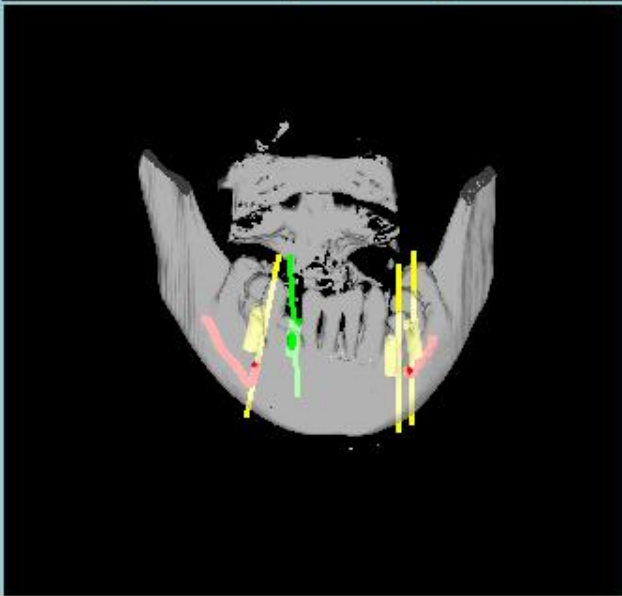

Angle  
9.5

Densité  
-54

Luminosité

Contraste

- Vue 3D
- Panoramique
- Angles
- Bilan
- Aide

Diamètre  
3.6

Longueur  
10.0

Commentaires

Densité

- ✓ Modèle Osseux
- ✓ Implants
- ✓ Axes Prothétiques
- ✗ Arc de la mâchoire
- ✓ Canal Dentaire