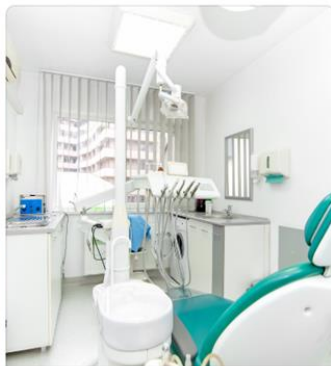

En savoir plus

📍 Paris 9 - 18m2

En savoir plus